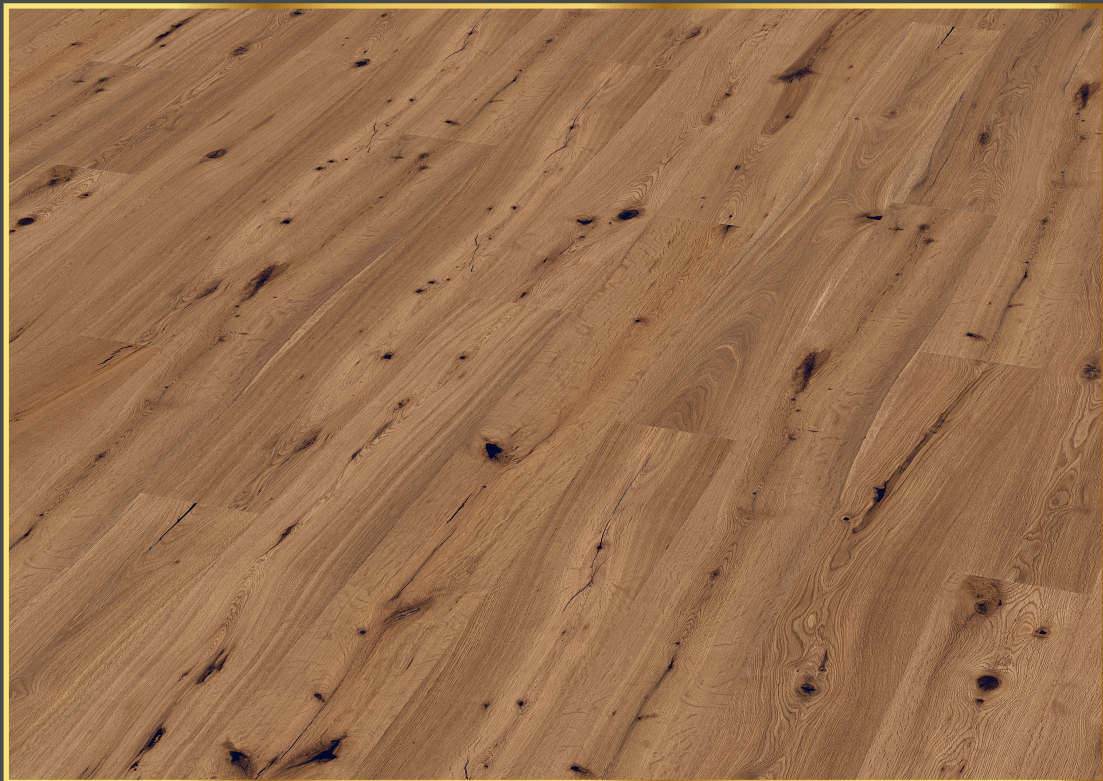

Eiche Markant natur