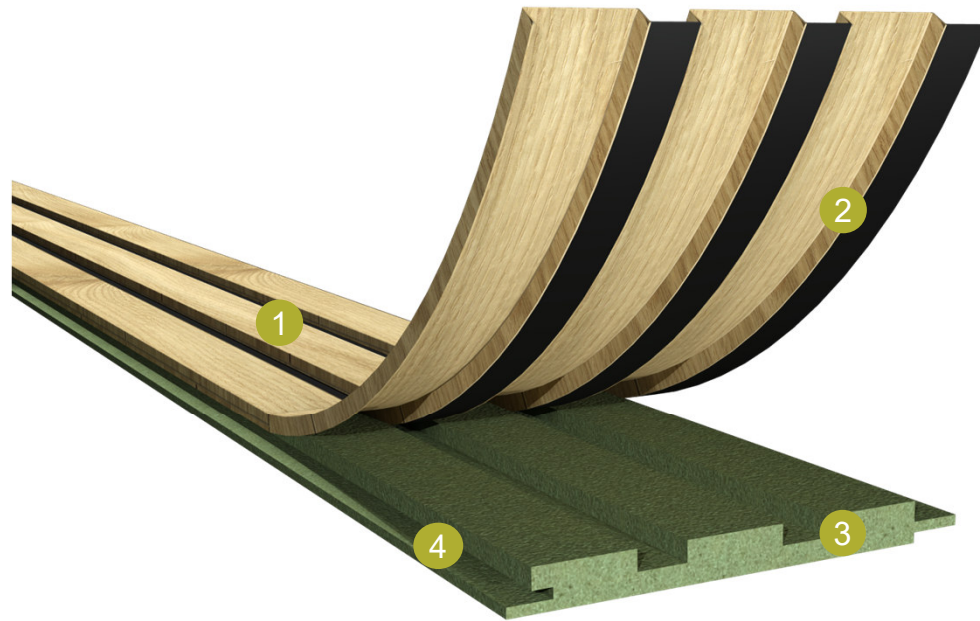

PRODUKTKONZEPT

UniqueDesign Paneele

Produktaufbau – Linear Edition

1. Strukturlack
2. Dekorpapier
3. Quellreduzierte MDF-Trägerplatte
4. Nut-Feder Profil zur Klammerbefestigung